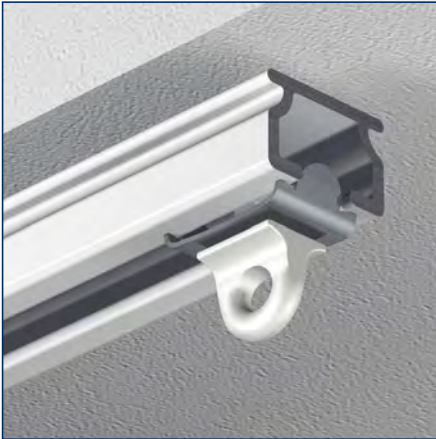

Ceiling bracket

No			
2430004	-	white	100 pcs.
2430005	-	zinc	100 pcs.

Connector

No			
2430008	-	white	100 pcs.
2430009	-	zinc	100 pcs.

Pulley

No			
2430003	-	white	100 pcs.

Tools

No		
2430029	Bendingtool	1 pc.
2430024	Fillers for bendingtool	1 pc.