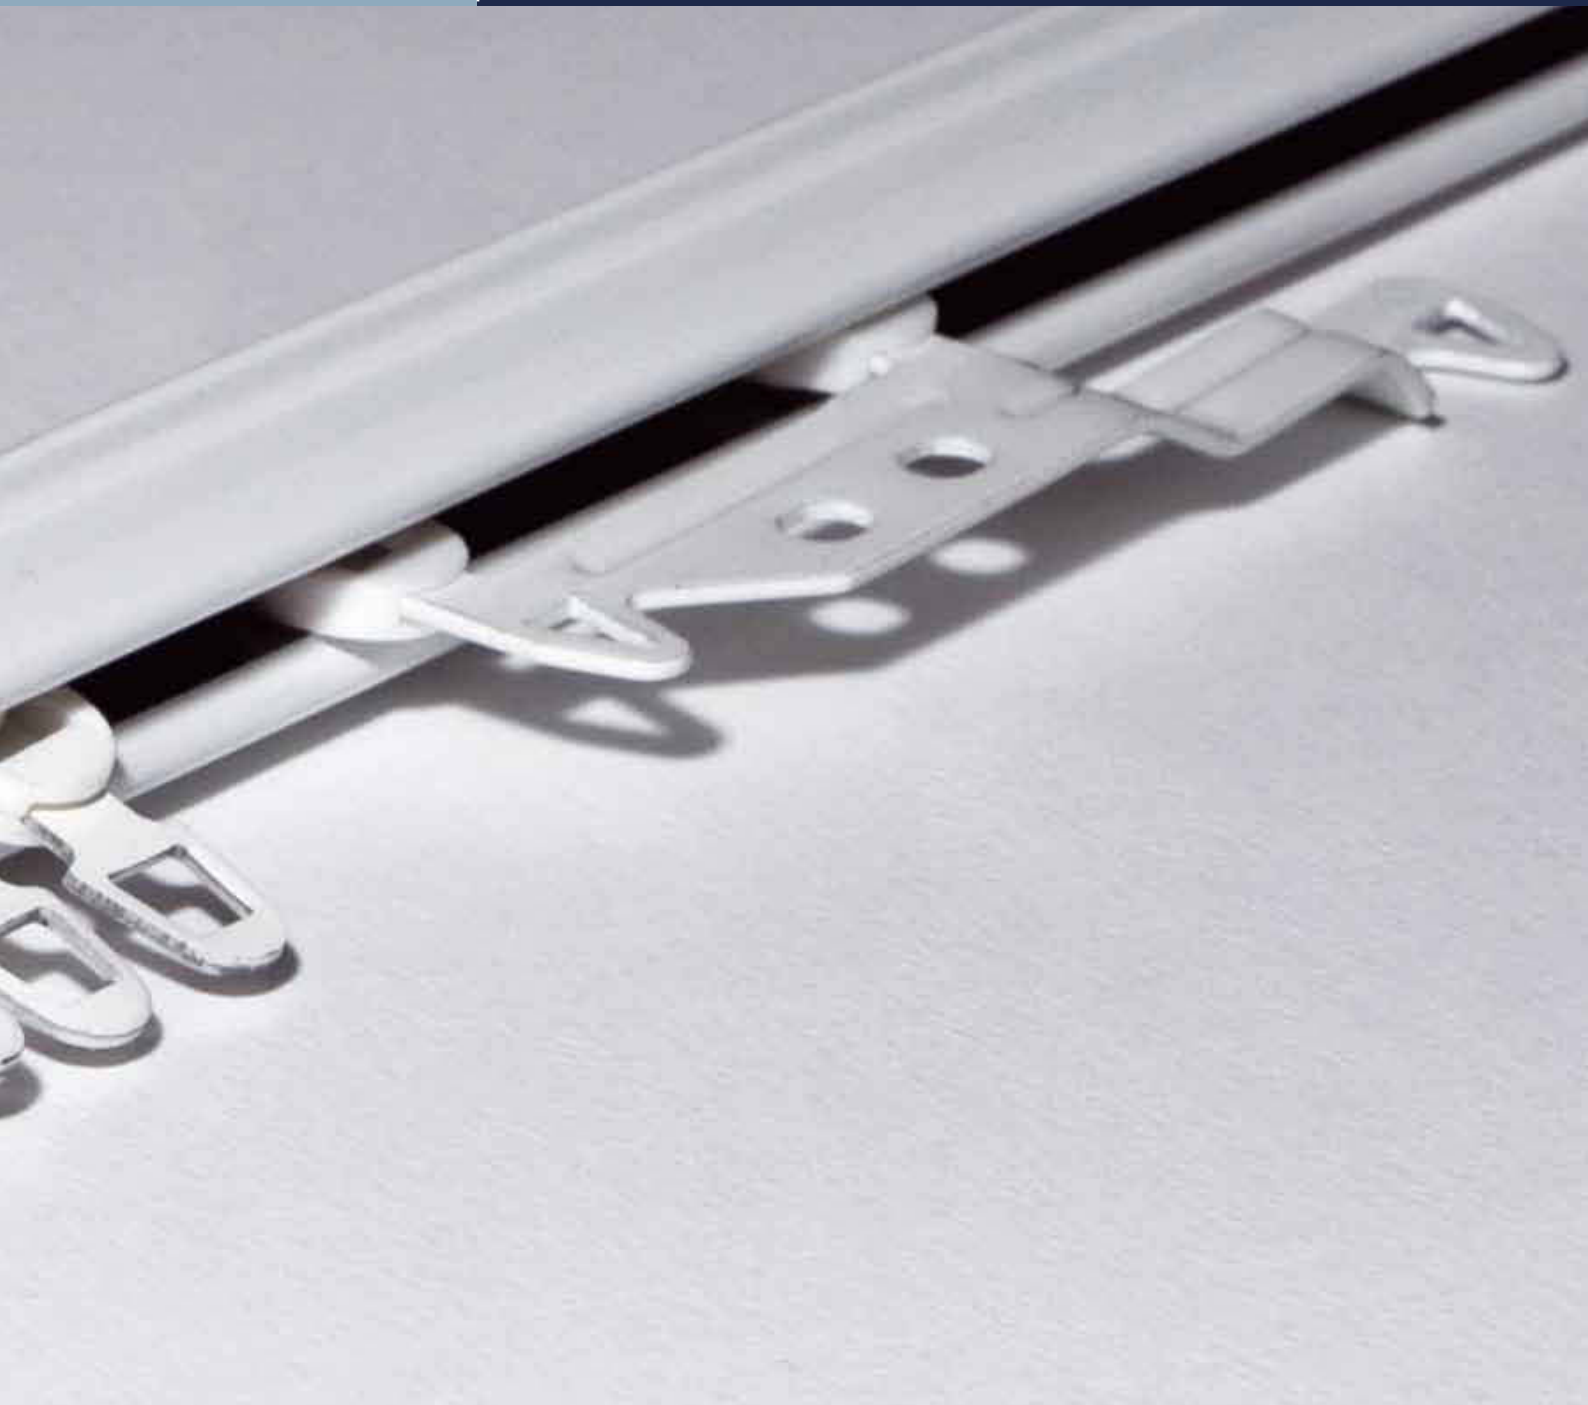

### Curve 135°

No			
2190117	-	white	100 pcs.

Ceiling fixation

Ceiling fixation

Runner

 **THOMAS REGOUT B.V.**  
A REGOUT GROUP COMPANY

Industrieweg 40, 6219 NR Maastricht  
P.O. Box 4306, 6202 VA Maastricht  
The Netherlands  
T +31 43 351 66 66  
F +31 43 351 66 98  
e-mail: [rail@tregout.nl](mailto:rail@tregout.nl)