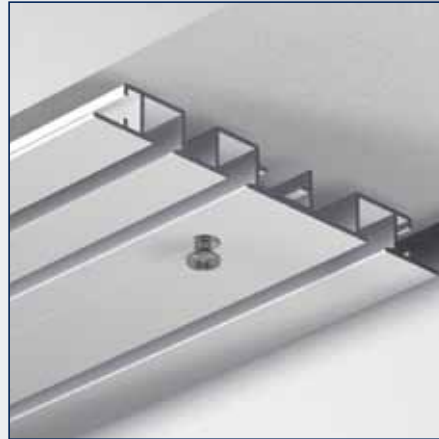

white
grey

100 pcs.
100 pcs.

Endstop

Ceiling fixation with screw

Industrieweg 40, 6219 NR Maastricht
P.O. Box 4306, 6202 VA Maastricht
The Netherlands
T +31 43 351 66 66
F +31 43 351 66 98
e-mail: rail@tregout.nl