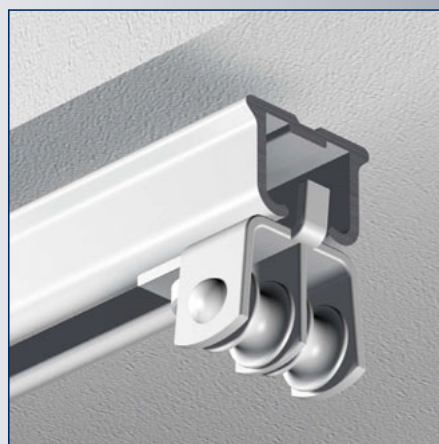

Glider

Ceiling fixation

Runner

Ceiling fixation

Single pulley

Double pulley

Industrieweg 40, 6219 NR Maastricht
P.O. Box 4306, 6202 VA Maastricht
The Netherlands
T +31 43 351 66 66
F +31 43 351 66 98
e-mail: rail@tregout.nl